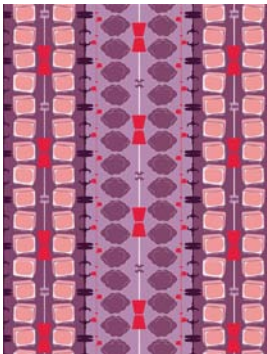

06.

Tapete der Ausstellung «Möbel & Räume Schweiz». Alle
Stuben. Grafik: atelier oi-sa, La Neueville.

©Schweizerisches Nationalmuseum