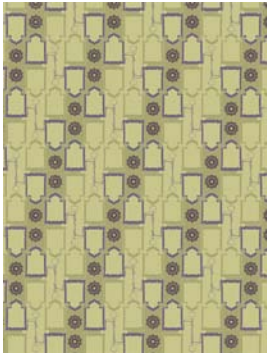

13.

Tapete der Ausstellung «Möbel & Räume Schweiz».
Werkstoff Holz. Grafik: atelier oi-sa, La Neuveville.
©Schweizerisches Nationalmuseum